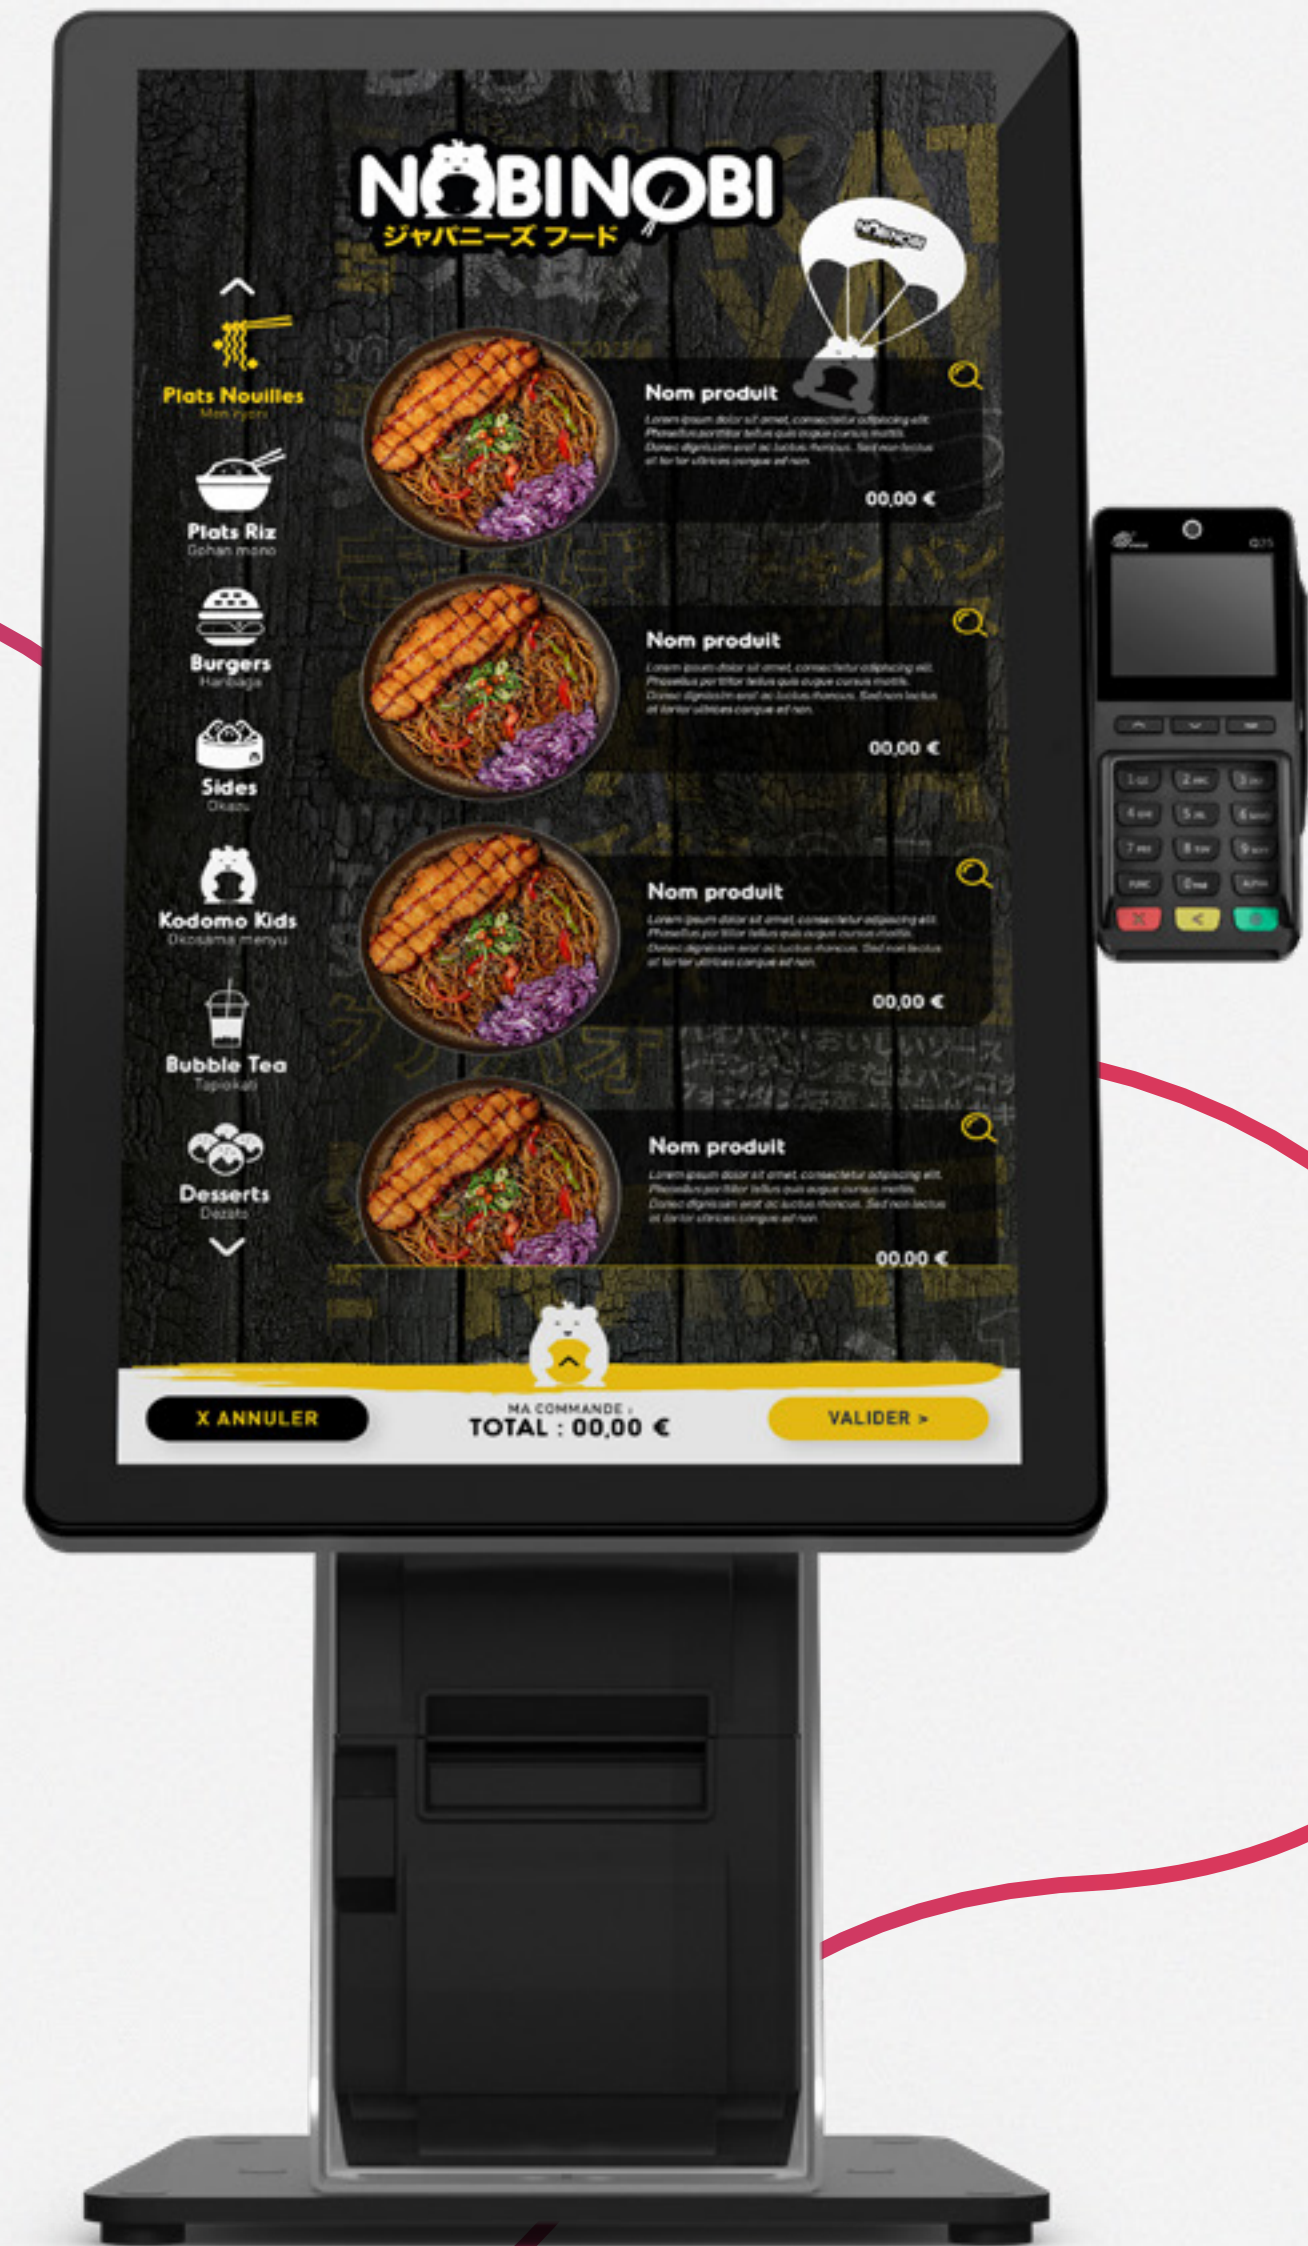

6xpos. Solution d'encaissement 360°

**Borne de
comptoir ou sur
pied 22 pouces.**

6xpos.
Fluidifiez, **encaissez** & digitalisez

Équipez-vous d'une borne de commande à votre image.

Une interface 100%
personnalisable et
interactive !

Pied ou
comptoir

Faites grimper votre panier moyen.

Prise de commande rapide

Les bornes de commande de 22 pouces offrent une **solution pratique et efficace** pour les restaurants et les établissements de restauration rapide.

Une réactivité instantanée

En somme, les bornes de commande de 22 pouces sont **un excellent investissement** pour **améliorer l'efficacité de votre établissement, réduire les files d'attente et offrir une expérience client moderne et fluide**. Si vous cherchez à booster votre fast-food, envisagez d'installer une borne de comptoir !